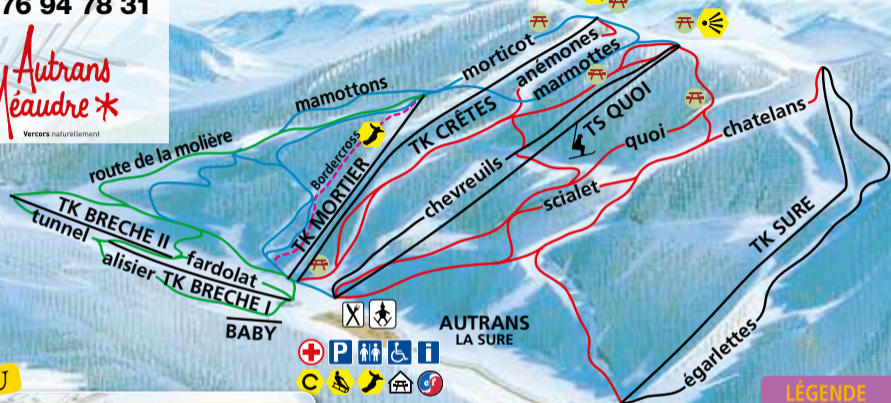

# Domaine ski alpin autrans

04 76 94 78 31

*Autrans*  
*Méaudre* \*

Vercors naturellement

LA SURE  
1650

AUTRANS  
LA SURE

BABY

## LÉGENDE

- Très difficile
- Difficile
- Moyen
- Facile
- école du ski français
- jardin d'enfants
- salle hors-sac
- pic nic

- poste de secours
- parking
- accueil infos
- Toilettes
- point de vue
- caisses
- piste de luge
- bordercross